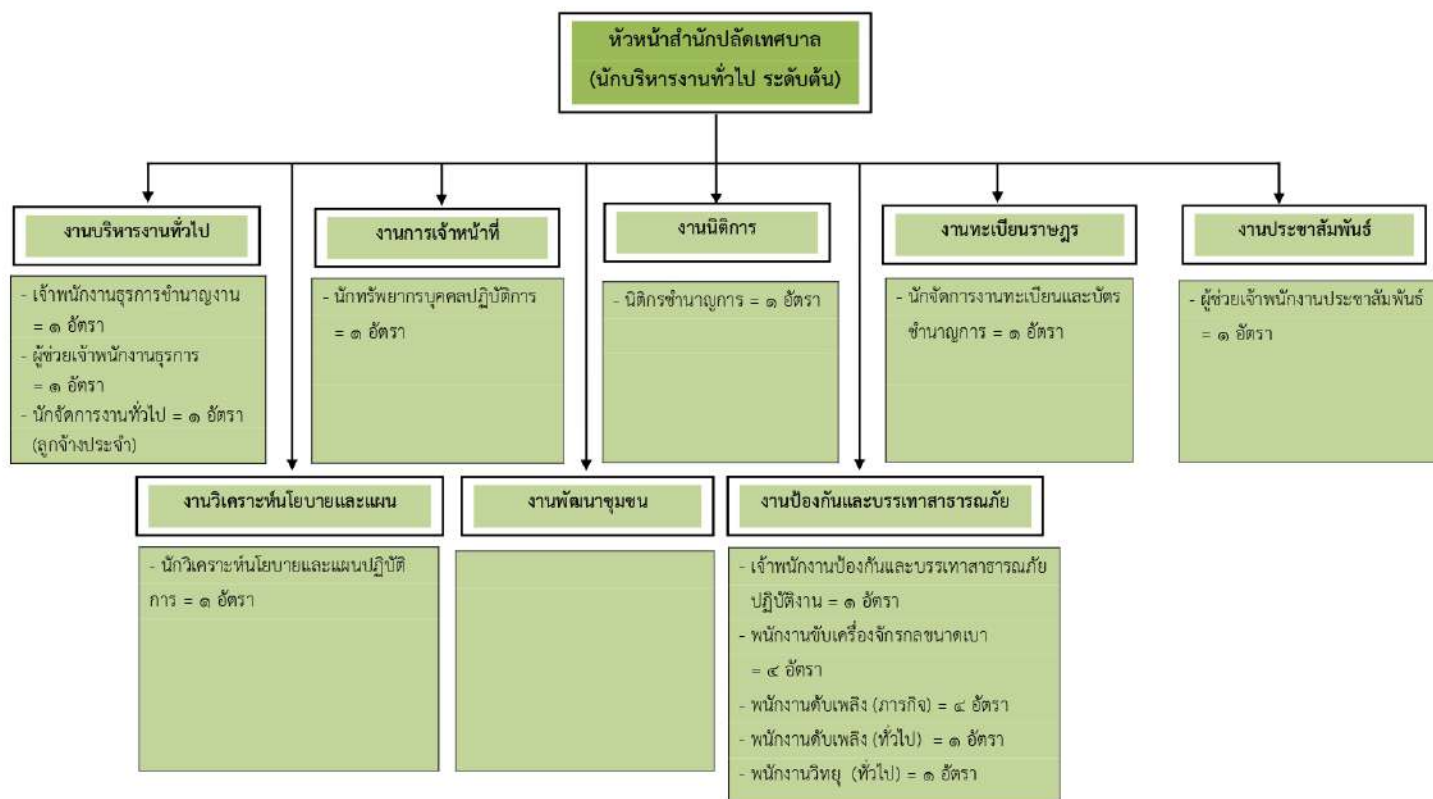

## โครงสร้างการบริหารงานของเทศบาลตำบลมาบอำมฤต

## โครงสร้างส่วนราชการของเทศบาลตำบลลพบุรี

โครงสร้างส่วนราชการสำนักปลัดเทศบาล เทศบาลตำบลมาบอำมฤต

โครงสร้างส่วนราชการกองคลัง เทศบาลตำบลมาบอำมฤต

โครงสร้างส่วนราชการกองช่าง เทศบาลตำบลลมาบอำมฤต

โครงสร้างส่วนราชการกองสาธารณสุขและสิ่งแวดล้อม เทศบาลตำบลมาบอำมฤต

โครงสร้างส่วนราชการกองการศึกษา เทศบาลตำบลมาบอำมฤต

โครงสร้างส่วนราชการหน่วยตรวจสอบภายใน เทศบาลตำบลมาบอำมฤต