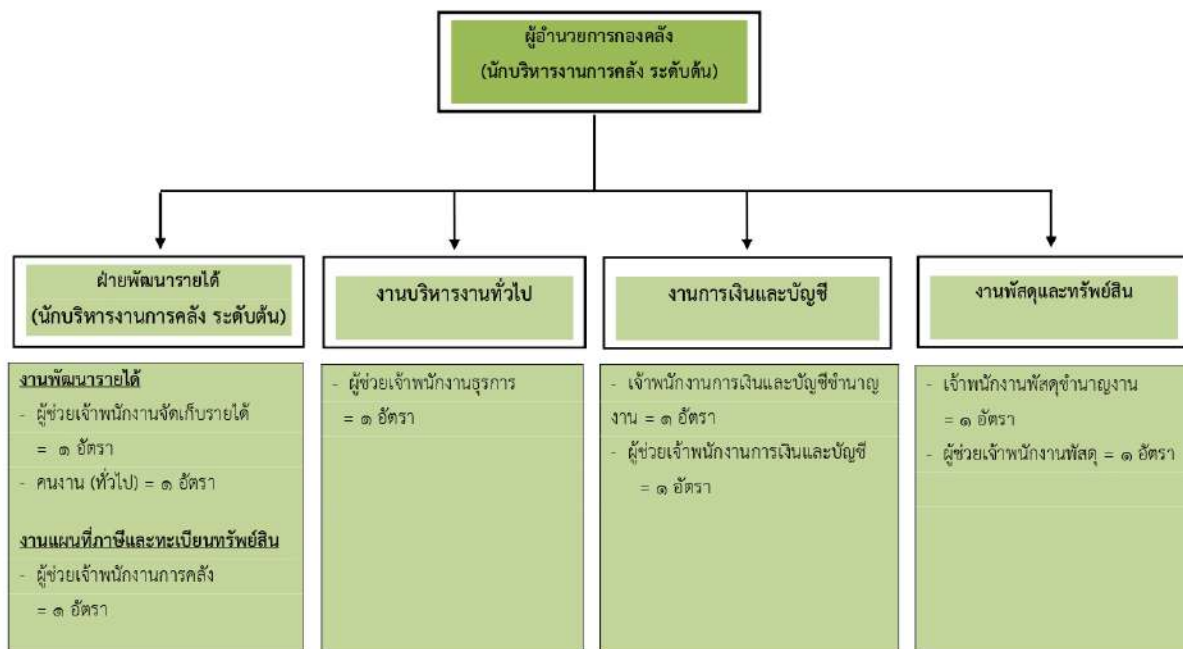

## โครงสร้างการบริหารงานของเทศบาลตำบลมาบอำมฤต

## โครงสร้างส่วนราชการของเทศบาลตำบลลพบุรี

โครงสร้างส่วนราชการสำนักปลัดเทศบาล เทศบาลตำบลมาบอำมฤต

โครงสร้างส่วนราชการกองคลัง เทศบาลตำบลมาบอำมฤต

โครงสร้างส่วนราชการกองช่าง เทศบาลตำบลลมาบอำมฤต

โครงสร้างส่วนราชการกองสาธารณสุขและสิ่งแวดล้อม เทศบาลตำบลมาบอำมฤต

โครงสร้างส่วนราชการกองการศึกษา เทศบาลตำบลมาบอำมฤต

โครงสร้างส่วนราชการหน่วยตรวจสอบภายใน เทศบาลตำบลมาบอำมฤต