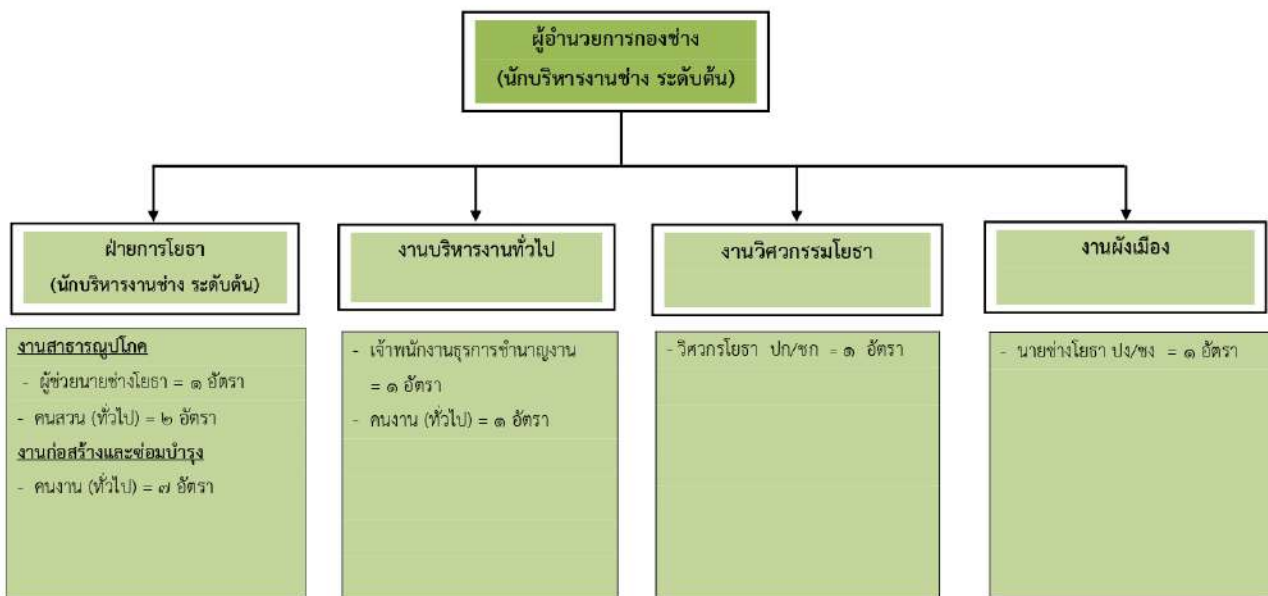

## โครงสร้างส่วนราชการของเทศบาลตำบลลพบุรี

โครงสร้างส่วนราชการสำนักปลัดเทศบาล เทศบาลตำบลมาบอำมฤต

โครงสร้างส่วนราชการกองคลัง เทศบาลตำบลมาบอำมฤต

โครงสร้างส่วนราชการกองช่าง เทศบาลตำบลลมาบอำมฤต

โครงสร้างส่วนราชการกองสาธารณสุขและสิ่งแวดล้อม เทศบาลตำบลมาบอำมฤต

โครงสร้างส่วนราชการกองการศึกษา เทศบาลตำบลมาบอำมฤต

โครงสร้างส่วนราชการหน่วยตรวจสอบภายใน เทศบาลตำบลมาบอำมฤต