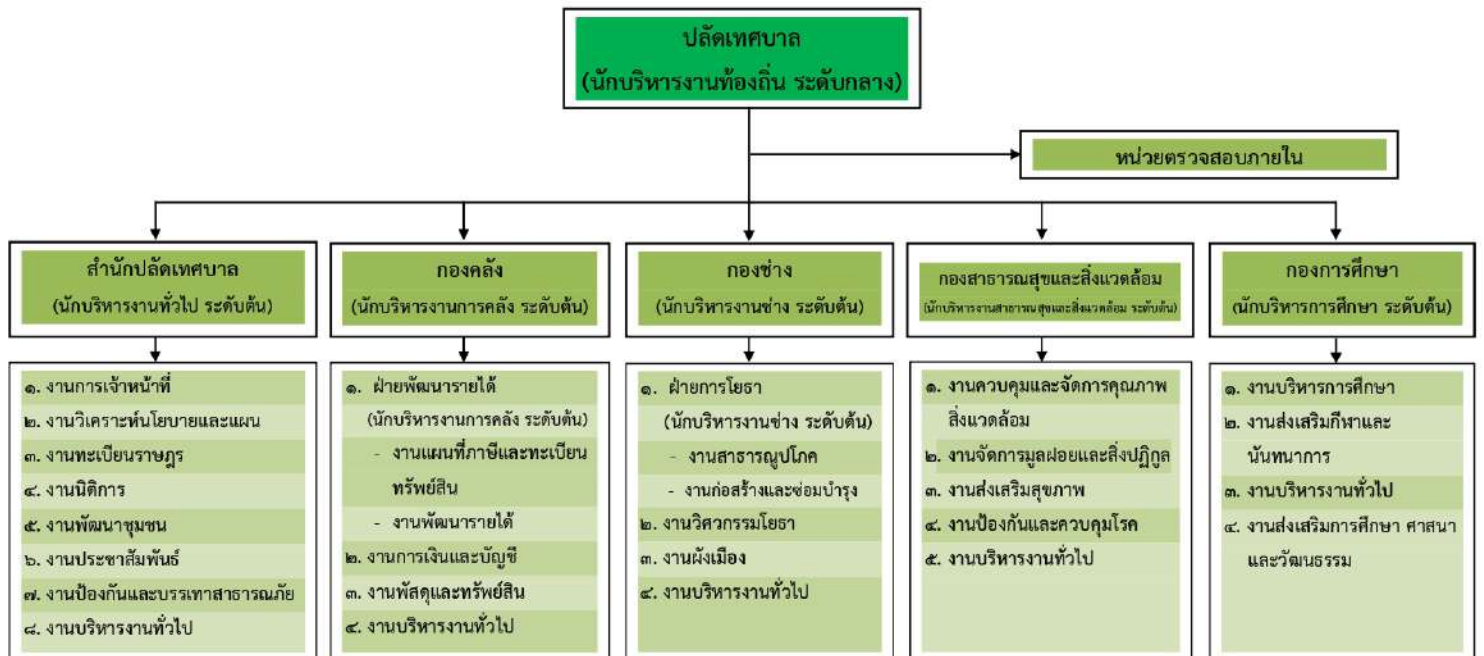

## โครงสร้างการบริหารงานของเทศบาลตำบลมาบอำมฤต

## โครงสร้างส่วนราชการของเทศบาลตำบลลพบุรี

โครงสร้างส่วนราชการสำนักปลัดเทศบาล เทศบาลตำบลมาบอำมฤต

โครงสร้างส่วนราชการกองคลัง เทศบาลตำบลมาบอำมฤต

โครงสร้างส่วนราชการกองช่าง เทศบาลตำบลลมาบอำมฤต

โครงสร้างส่วนราชการกองสาธารณสุขและสิ่งแวดล้อม เทศบาลตำบลมาบอำมฤต

โครงสร้างส่วนราชการกองการศึกษา เทศบาลตำบลมาบอำมฤต

โครงสร้างส่วนราชการหน่วยตรวจสอบภายใน เทศบาลตำบลมาบอำมฤต