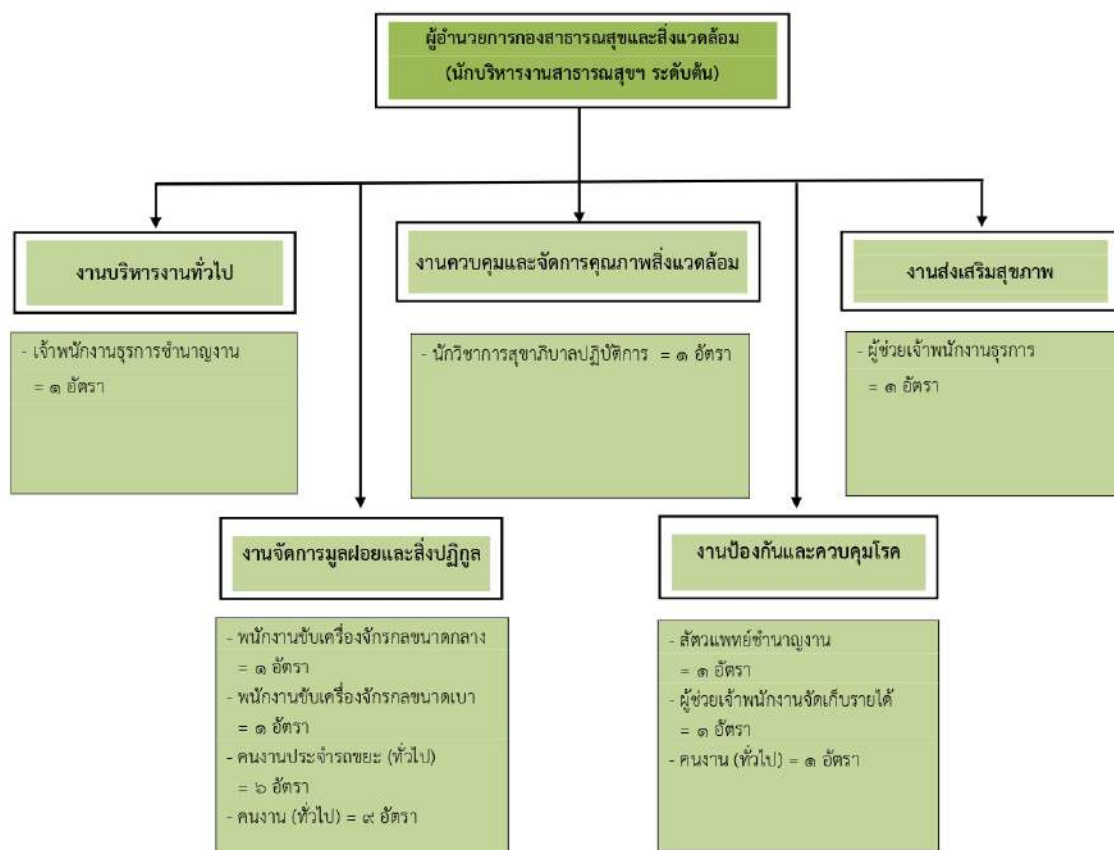

## โครงสร้างการบริหารงานของเทศบาลตำบลมาบอำมฤต

## โครงสร้างส่วนราชการของเทศบาลตำบลลพบุรี

โครงสร้างส่วนราชการสำนักปลัดเทศบาล เทศบาลตำบลมาบอำมฤต

โครงสร้างส่วนราชการกองคลัง เทศบาลตำบลมาบอำมฤต

โครงสร้างส่วนราชการกองช่าง เทศบาลตำบลลมาบอำมฤต

โครงสร้างส่วนราชการกองสาธารณสุขและสิ่งแวดล้อม เทศบาลตำบลมาบอำมฤต

โครงสร้างส่วนราชการกองการศึกษา เทศบาลตำบลมาบอำมฤต

โครงสร้างส่วนราชการหน่วยตรวจสอบภายใน เทศบาลตำบลมาบอำมฤต