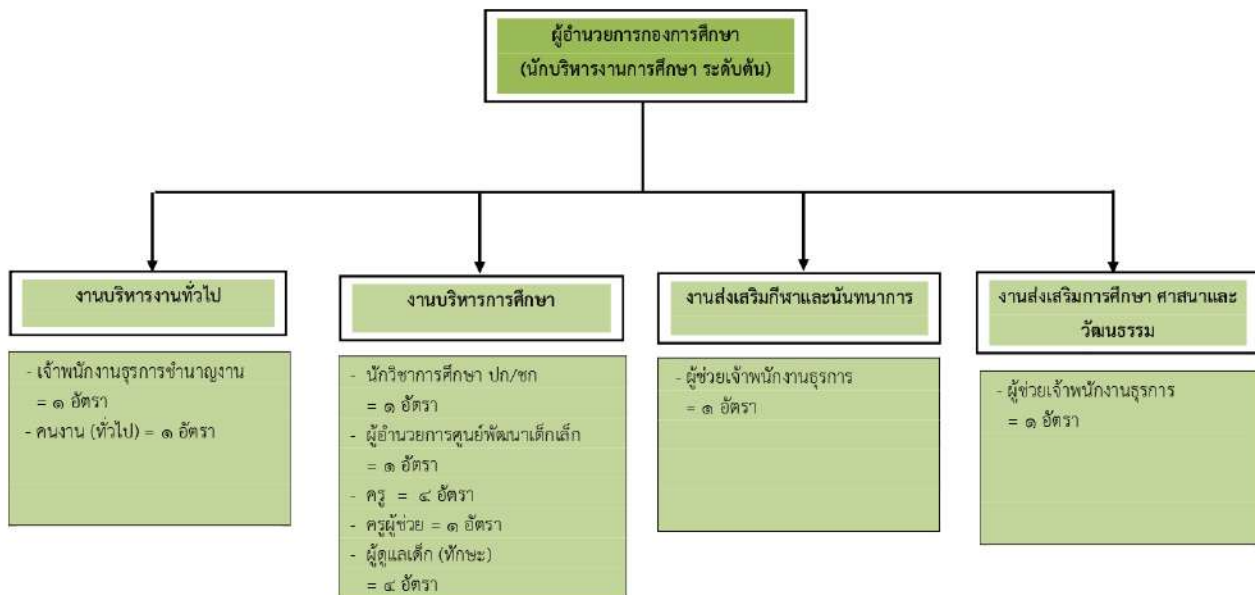

## โครงสร้างการบริหารงานของเทศบาลตำบลมาบอำมฤต

## โครงสร้างส่วนราชการของเทศบาลตำบลลพบุรี

โครงสร้างส่วนราชการสำนักปลัดเทศบาล เทศบาลตำบลมาบอำมฤต

โครงสร้างส่วนราชการกองคลัง เทศบาลตำบลมาบอำมฤต

โครงสร้างส่วนราชการกองช่าง เทศบาลตำบลลมาบอำมฤต

โครงสร้างส่วนราชการกองสาธารณสุขและสิ่งแวดล้อม เทศบาลตำบลมาบอำมฤต

โครงสร้างส่วนราชการกองการศึกษา เทศบาลตำบลมาบอำมฤต

โครงสร้างส่วนราชการหน่วยตรวจสอบภายใน เทศบาลตำบลมาบอำมฤต