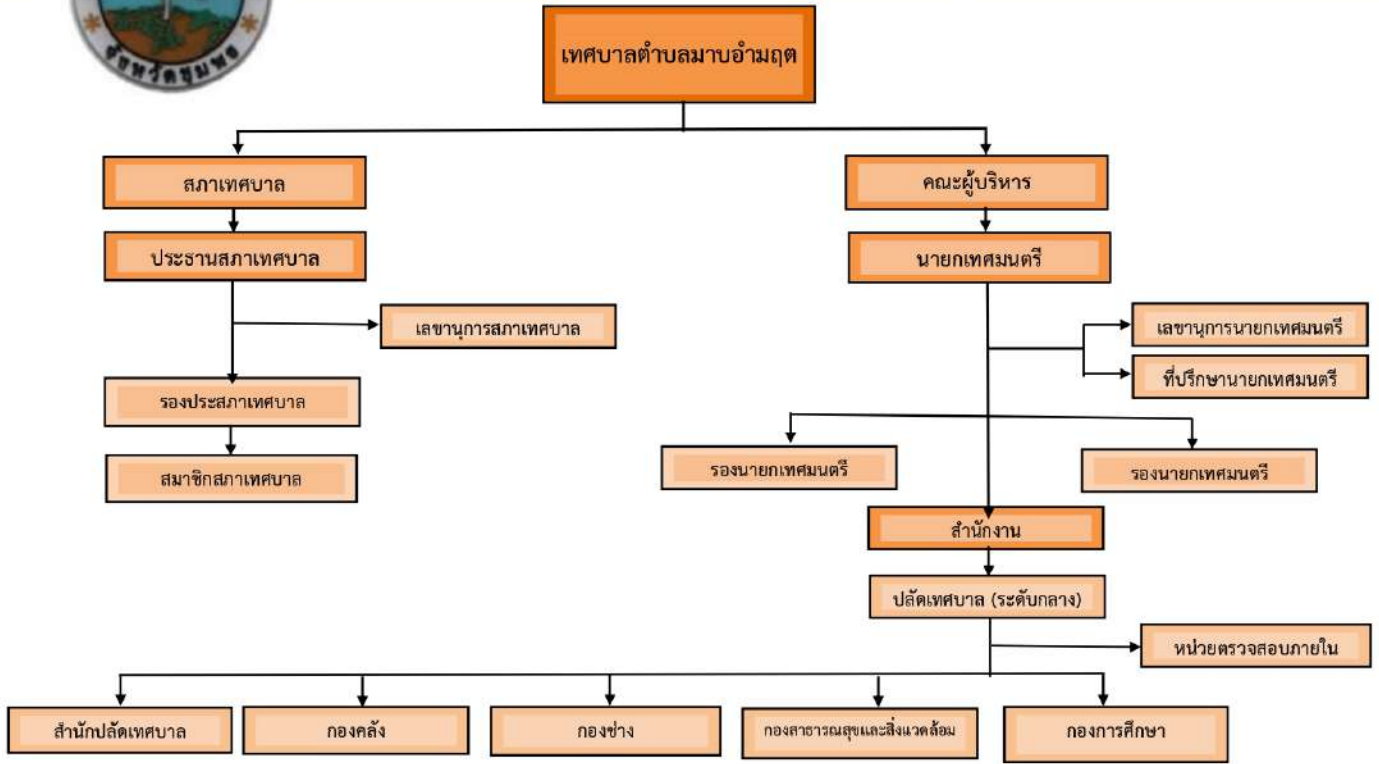

## โครงสร้างการบริหารงานของเทศบาลตำบลมาบอำมฤต

## โครงสร้างส่วนราชการของเทศบาลตำบลลพบุรี

โครงสร้างส่วนราชการสำนักปลัดเทศบาล เทศบาลตำบลมาบอำมฤต

โครงสร้างส่วนราชการกองคลัง เทศบาลตำบลมาบอำมฤต

โครงสร้างส่วนราชการกองช่าง เทศบาลตำบลลมาบอำมฤต

โครงสร้างส่วนราชการกองสาธารณสุขและสิ่งแวดล้อม เทศบาลตำบลมาบอำมฤต

โครงสร้างส่วนราชการกองการศึกษา เทศบาลตำบลมาบอำมฤต

โครงสร้างส่วนราชการหน่วยตรวจสอบภายใน เทศบาลตำบลมาบอำมฤต